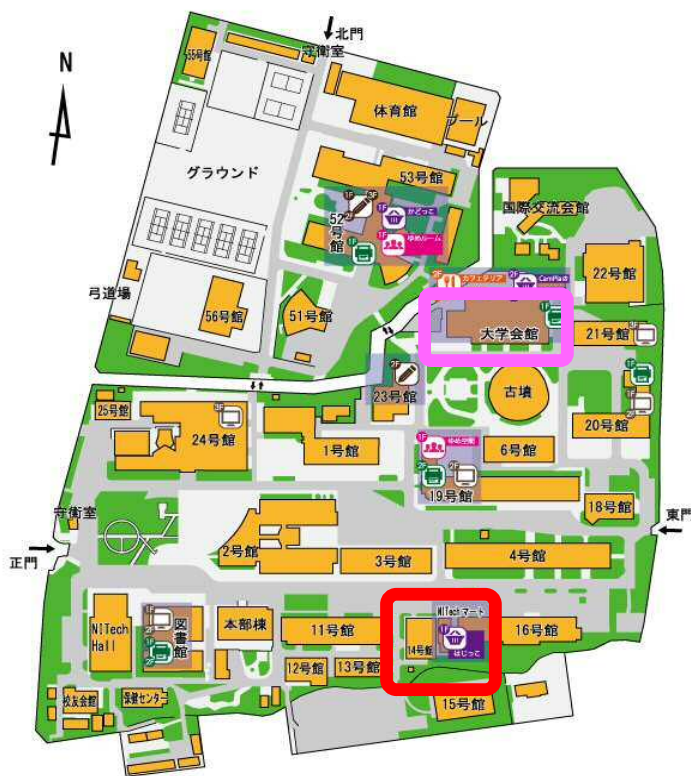

食堂・コンビニ オープンキャンパス 特別営業しています

6月3日(土)は特別営業時間で営業しています

	営業時間	こんなところがおすすめ！
大食堂	11：30～13：30	大学生の学食をご利用いただけます
NITech マート コンビニ	9：30～16：30	ドリンク・お菓子・大学オリジナルグッズ を販売しています。お土産をお忘れなく！ ※お弁当・おにぎり等の販売は行っておりません。 昼食は食堂をご利用ください

生協のお店は下記のマップでご確認ください！

本日は大食堂とNITechマートのみ営業しています

大学会館

大食堂

1階
お昼に営業しています。丼もの、カレー、定食、雑炊などを提供しています。お昼は混雑しますが、スピード提供できる「エスランヂ」もあります。

カフェテリア

2階
昼食、夕食を提供しています。好きなおかずを自由に組み合わせ利用できます。注文を受けて調理するライブコーナーが特徴です。

NITech マート

52号館

かどっこ

おにぎりやパン、デザート・ドリンクなどを扱うコンビニです。1階から利用できます。1年次は52号館での開業が多いので、大変混雑します。お昼にはすみっこペーカリーの売場やパンや大食堂の大食卓も並びます。

ゆめルーム

かどっこの横にあるフリースペースです。空きコマに友達と勉強したり、確認したりできます。52号館には、ゆめルーム以外に自習室もあります。

すみっこ

1階
おにぎりやパン、お菓子、デザートドリンクなどを扱うコンビニです。すみっこペーカリーの売場やパン、大食堂特製大食卓も販売しています。

CamPla (きゃんぷら) 店

2階
雑誌、教科書や書籍、ノートや文房具、PCなどを取り扱っています。TOEICの受験申込、自動車学校の申込、国内・海外旅行、留学相談やレンタカーなどの申込もできます。生協組合員であれば本がいつでも10%OFFで買えるのでお得です。

季節に合わせて栄養やバランスを考え、大学生協は学生さんの“食”を応援しています。ぜひ大学の学食をご利用ください。

大学内の建物に描かれているアートフルキャンパスの絵とコラボしたクリアファイルやマグカップがおすすめ (NITechマートにて販売)