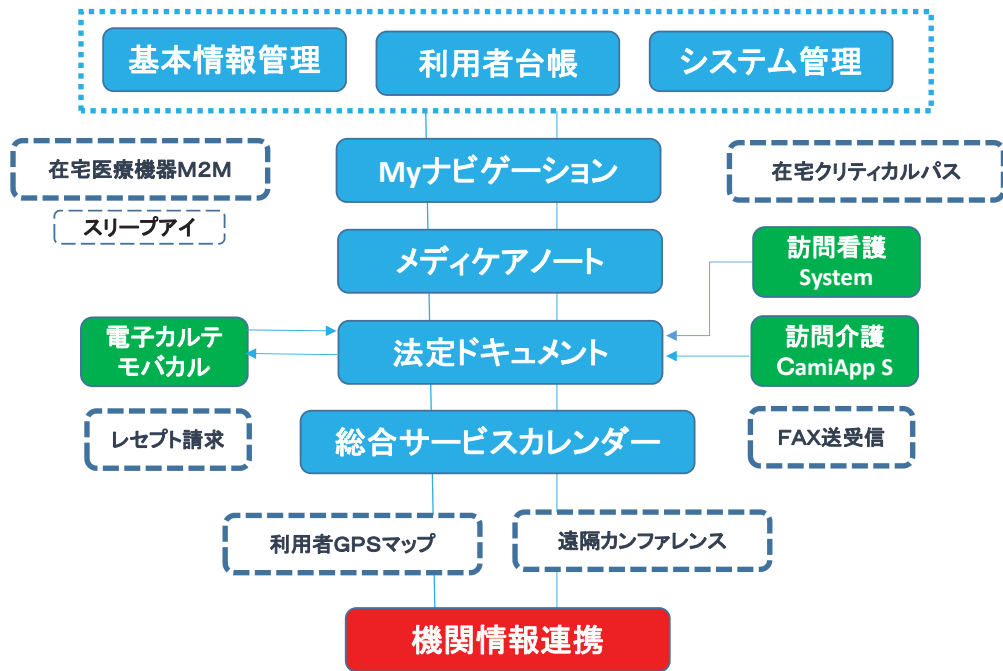

なごやかスマイルネット

地域包括情報共有連携プラットフォーム
～地域包括ケアシステムの多職種協働を支えるICT基盤～

■なごやかスマイルネット (NSN) / 全体概要

名古屋工業大学 未来医療介護健康情報学研究所

NSN画面UI協力:クオリア株式会社

なごやかスマイルネット

運用環境構成図

名古屋工業大学 未来医療介護健康情報学研究所