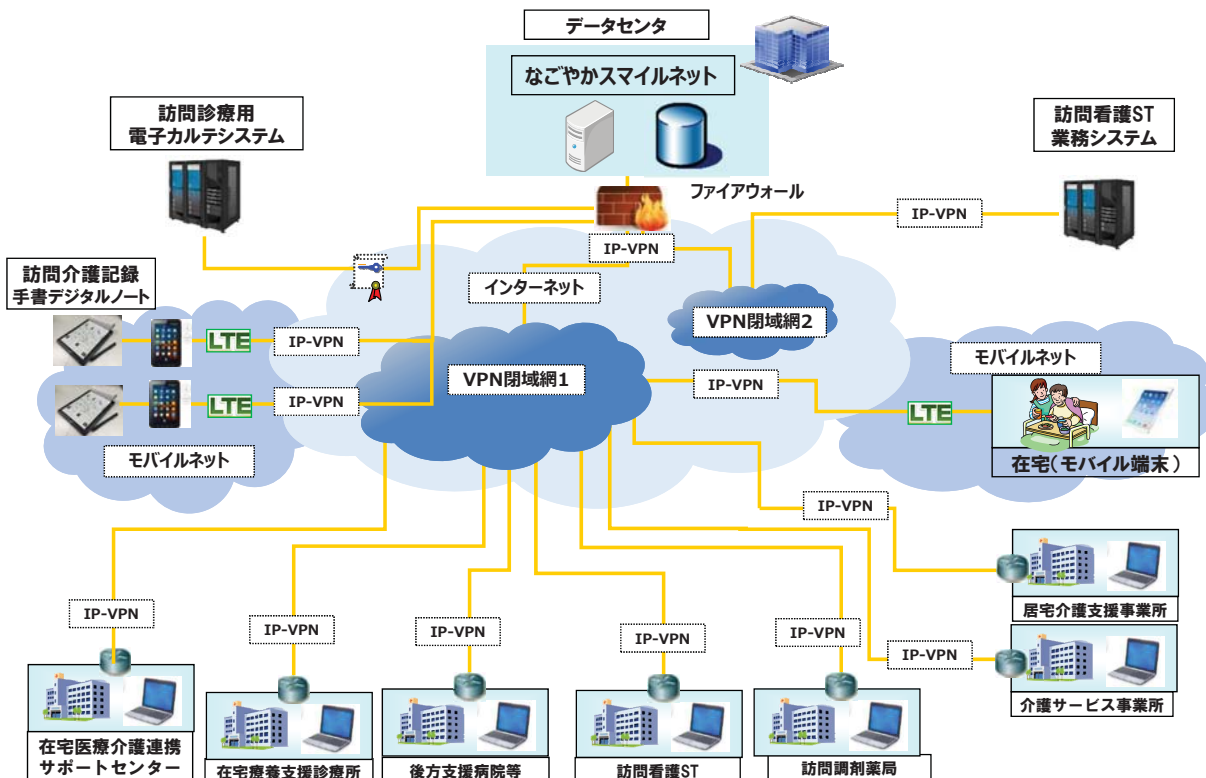

なごやかスマイルネット

地域包括情報共有連携プラットフォーム
～地域包括ケアシステムの多職種協働を支えるICT基盤～

■なごやかスマイルネット (NSN) / 全体概要

名古屋工業大学 未来医療介護健康情報学研究所

NSN画面UI協力:クオリア株式会社

なごやかスマイルネット

運用環境構成図

名古屋工業大学 未来医療介護健康情報学研究所