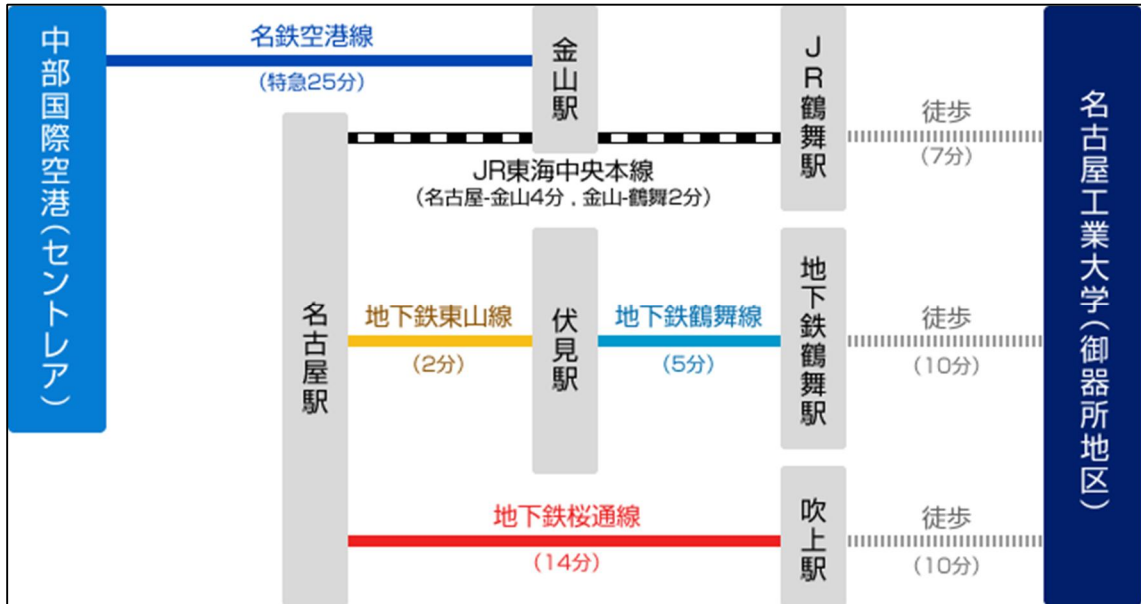

愛知県名古屋市における名古屋工業大学御器所キャンパスの位置

交通案内

配置図

建物名称	建物延床面積
3号館	273㎡
6号館	419㎡
11号館	140㎡
16号館	141㎡
18号館	96㎡
20号館	47㎡
24号館	338㎡
25号館	281㎡

縮尺 1/2000

敷地面積	建築面積	建物延面積	建ぺい率	容積率	全学生数	学部等名	団地番号	団地名	所在地	学校番号	学校名	作業年度
138,664	37,476	140,878	27.0	101.6	0,000	工学部、工学研究科、共通教育、事務局、図書館、産学官連携センター、情報基盤センター 他	001	御器所	名古屋市昭和区御器所町字木29番	0264	名古屋工業大学	H30